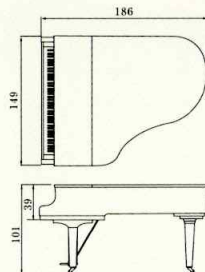

## C1X

161cm (5'3")

Foto de acabado en negro pulido

Raffigurato in finitura nero lucido

SILENT *Piano* C1X SH TransAcoustic C1X TA disklavier **ENSPIRE**™ DC1X ENST

## C2X

173cm (5'8")

Foto de acabado en negro pulido

Raffigurato in finitura nero lucido

SILENT *Piano* C2X SH TransAcoustic C2X TA disklavier **ENSPIRE**™ DC2X ENST

## C3X

186cm (6'1")

Foto de acabado en negro pulido

Raffigurato in finitura nero lucido

SILENT *Piano* C3X SH TransAcoustic C3X TA disklavier **ENSPIRE**™ DC3X ENPRO

## C5X

200cm (6'7")

Foto de acabado en negro pulido

Raffigurato in finitura nero lucido

SILENT *Piano* C5X SH disklavier **ENSPIRE**™ DC5X ENPRO