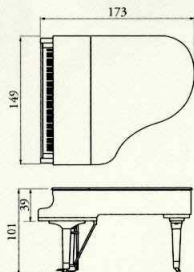

Acabado en negro pulido
Finitura nero lucido

GC2

173cm (5'8")

De mayor tamaño pero aún a un precio muy atractivo hacen de este piano una opción muy conveniente. De gran versatilidad, tocar el GC2 es un placer debido a su firme reverberación y riqueza tímbrica.

Le dimensioni maggiori ad un prezzo ragionevole fanno del GC2 uno strumento alla portata di tutti. E' un piacere suonare il GC2 per il suo suono splendido e l'eccellente timbro. Raffigurato in finitura nero lucido.

SILENT *Piano* GC2 SH disklavier **ENSPIRE™** DGC2 ENST