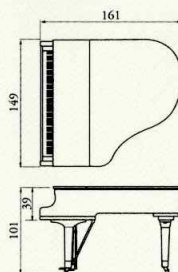

# GB1

151cm (5')

El permanente empeño de Yamaha por conseguir un sonido y una resonancia superiores, a un precio asequible y con unas reducidas dimensiones que lo hacen adecuado para cualquier habitación.

# GC1

161cm (5'3")

Con un sonido pleno que sólo un piano de cola puede ofrecer, la serie GC1 ofrece grandes prestaciones a un precio asequible.

Con il tono pieno che solo un pianoforte a coda può avere, la serie GC1 offre prestazioni superiori a un prezzo contenuto.