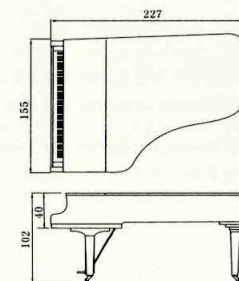

## C5X

200cm (6'7")

Foto de acabado en negro pulido

Raffigurato in finitura nero lucido

SILENT *Piano* C5X SH disklavier **ENSPIRE**™ DC5X ENPRO

## C6<sup>X</sup>

212cm (7')

Foto de acabado en negro pulido

Raffigurato in finitura nero lucido

SILENT *Piano* C6X SH disklavier **ENSPIRE™** DC6X ENPRO

## C7<sup>X</sup>

227cm (7'6")

Foto de acabado en negro pulido

Raffigurato in finitura nero lucido

SILENT *Piano* C7X SH disklavier **ENSPIRE™** DC7X ENPRO

SHARING PASSION & PERFORMANCE

S I N C E 1 8 8 7

YAMAHA CORPORATION