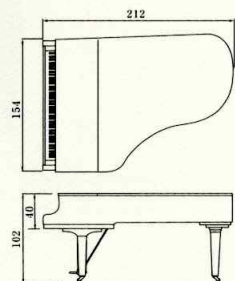

## C3X

186cm (6'1")

Foto de acabado en negro pulido

Raffigurato in finitura nero lucido

SILENT *Piano* C3X SH TransAcoustic C3X TA disklavier **ENSPIRE**™ DC3X ENPRO

## C5X

200cm (6'7")

Foto de acabado en negro pulido

Raffigurato in finitura nero lucido

SILENT *Piano* C5X SH disklavier **ENSPIRE**™ DC5X ENPRO

## C6<sup>X</sup>

212cm (7')

Foto de acabado en negro pulido

Raffigurato in finitura nero lucido

SILENT *Piano* C6X SH disklavier **ENSPIRE™** DC6X ENPRO

## C7<sup>X</sup>

227cm (7'6")

Foto de acabado en negro pulido

Raffigurato in finitura nero lucido

SILENT *Piano* C7X SH disklavier **ENSPIRE™** DC7X ENPRO

SHARING PASSION & PERFORMANCE

S I N C E 1 8 8 7

YAMAHA CORPORATION