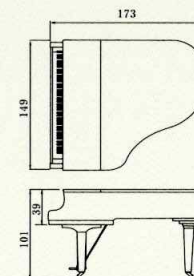

## C1X

161cm (5'3")

Foto de acabado en negro pulido

Raffigurato in finitura nero lucido

SILENT *Piano* C1X SH TransAcoustic C1X TA disklavier **ENSPIRE**™ DC1X ENST

## C2X

173cm (5'8")

Foto de acabado en negro pulido

Raffigurato in finitura nero lucido

SILENT *Piano* C2X SH TransAcoustic C2X TA disklavier **ENSPIRE**™ DC2X ENST

## C3X

186cm (6'1")

Foto de acabado en negro pulido

Raffigurato in finitura nero lucido

SILENT *Piano* C3X SH TransAcoustic C3X TA disklavier **ENSPIRE**™ DC3X ENPRO

## C5X

200cm (6'7")

Foto de acabado en negro pulido

Raffigurato in finitura nero lucido

SILENT *Piano* C5X SH disklavier **ENSPIRE**™ DC5X ENPRO