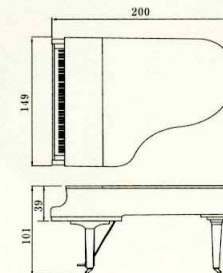

## C2X

173cm (5'8")

Foto de acabado en negro pulido

Raffigurato in finitura nero lucido

SILENT *Piano* C2X SH TransAcoustic C2X TA disklavier **ENSPIRE**™ DC2X ENST

## C3X

186cm (6'1")

Foto de acabado en negro pulido

Raffigurato in finitura nero lucido

SILENT *Piano* C3X SH TransAcoustic C3X TA disklavier **ENSPIRE**™ DC3X ENPRO

## C5X

200cm (6'7")

Foto de acabado en negro pulido

Raffigurato in finitura nero lucido

SILENT *Piano* C5X SH disklavier **ENSPIRE**™ DC5X ENPRO

## C6<sup>X</sup>

212cm (7')

Foto de acabado en negro pulido

Raffigurato in finitura nero lucido

SILENT *Piano* C6X SH disklavier **ENSPIRE™** DC6X ENPRO