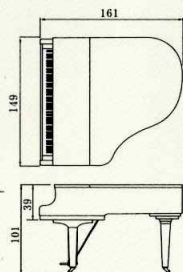

## C1X

161cm (5'3")

Foto de acabado en negro pulido

Raffigurato in finitura nero lucido

SILENT *Piano* C1X SH TransAcoustic C1X TA disklavier **ENSPIRE**™ DC1X ENST

## C2X

173cm (5'8")

Foto de acabado en negro pulido

Raffigurato in finitura nero lucido

SILENT *Piano* C2X SH TransAcoustic C2X TA disklavier **ENSPIRE**™ DC2X ENST